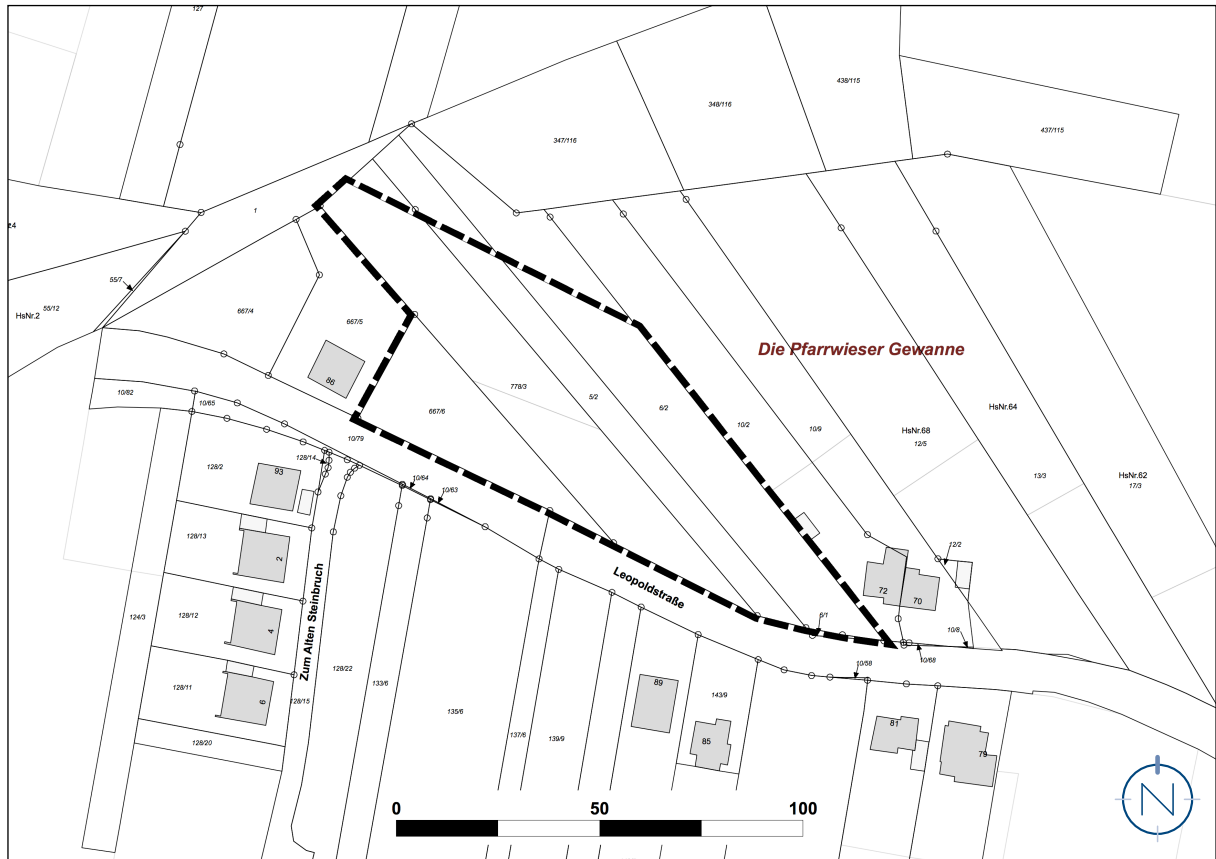

LAGEPLAN, OHNE MASSSTAB

Geltungsbereich des Bebauungsplans „Wohnbebauung Leopoldstraße 72 - 86“ in der Gemeinde Schiffweiler, Ortsteil Schiffweiler

Quelle: LVGL Saarland; Stand Kataster: 01.08.2018; Bearbeitung: Kernplan