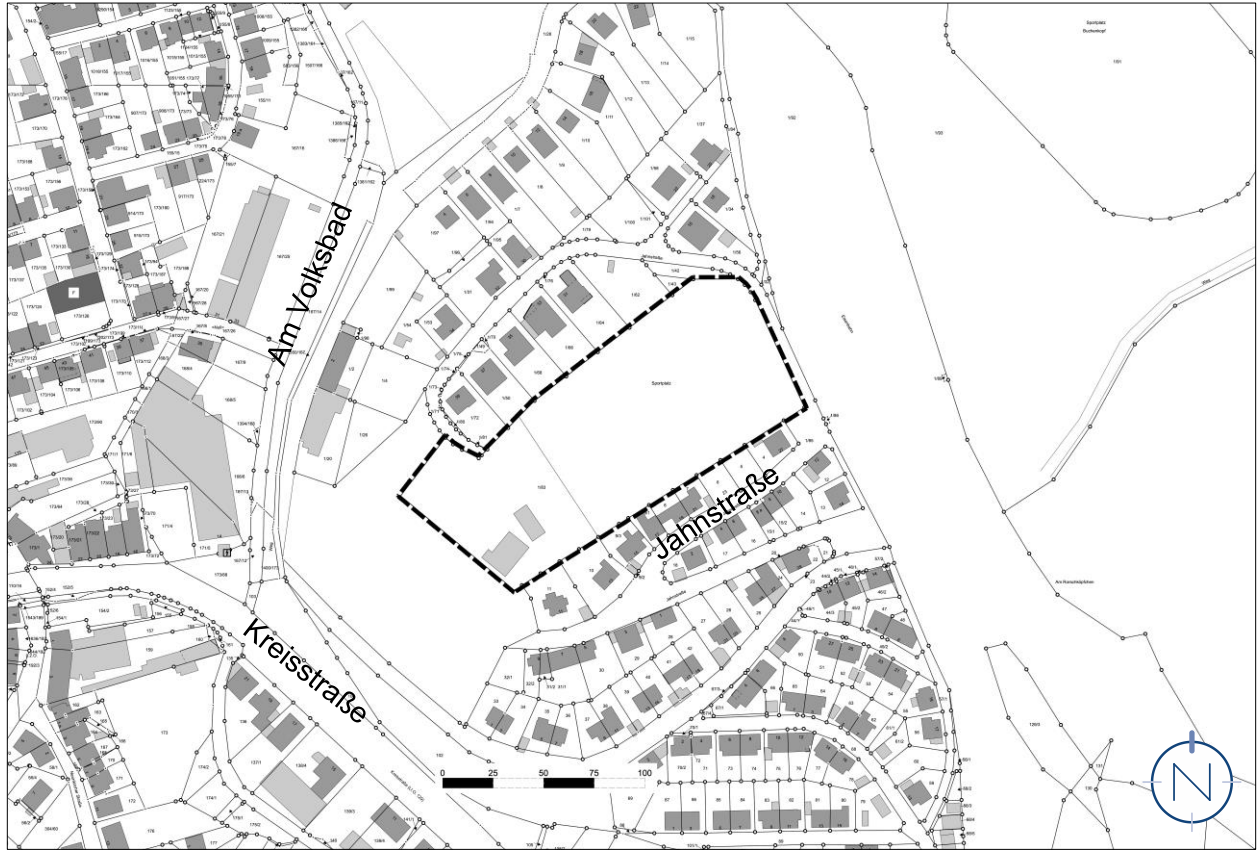

## Lagepläne, o.M.

Geltungsbereich des Bebauungsplanes „Wohngebiet ehemaliger Sportplatz Buchenkopf“ in der Gemeinde Schiffweiler, Ortsteil Landweiler-Reden

Quelle und Stand Katastergrundlage: LVGL, 09.09.2025; Bearbeitung: Kernplan

Quelle: © GeoBasis DE/LVGL-SL (2025); Bearbeitung: Kernplan