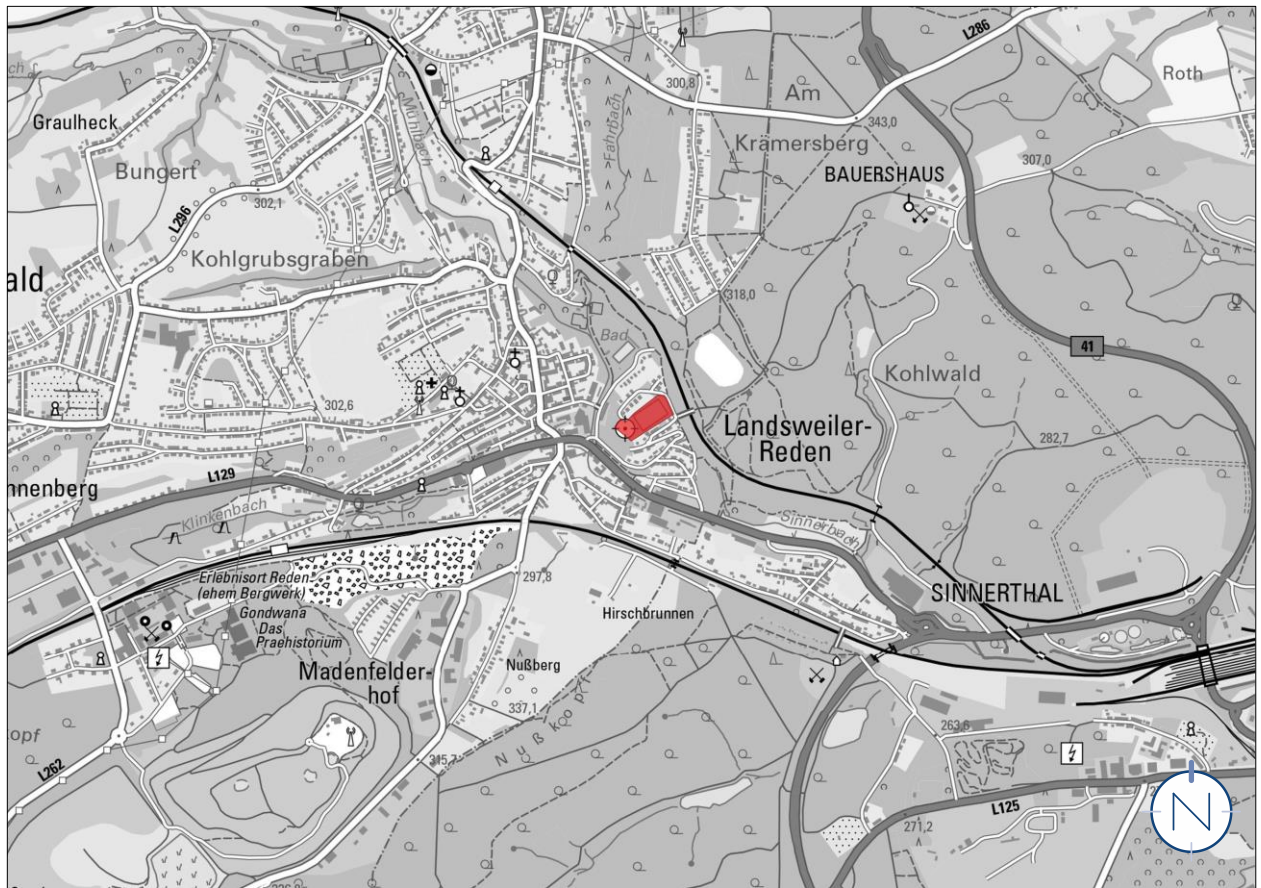

## Lagepläne, o.M.

Geltungsbereich des Bebauungsplanes „Wohngebiet ehemaliger Sportplatz Buchenkopf“ in der Gemeinde Schiffweiler, Ortsteil Landweiler-Reden

Quelle und Stand Katastergrundlage: LVGL, 09.09.2025; Bearbeitung: Kernplan

Quelle: © GeoBasis DE/LVGL-SL (2025); Bearbeitung: Kernplan