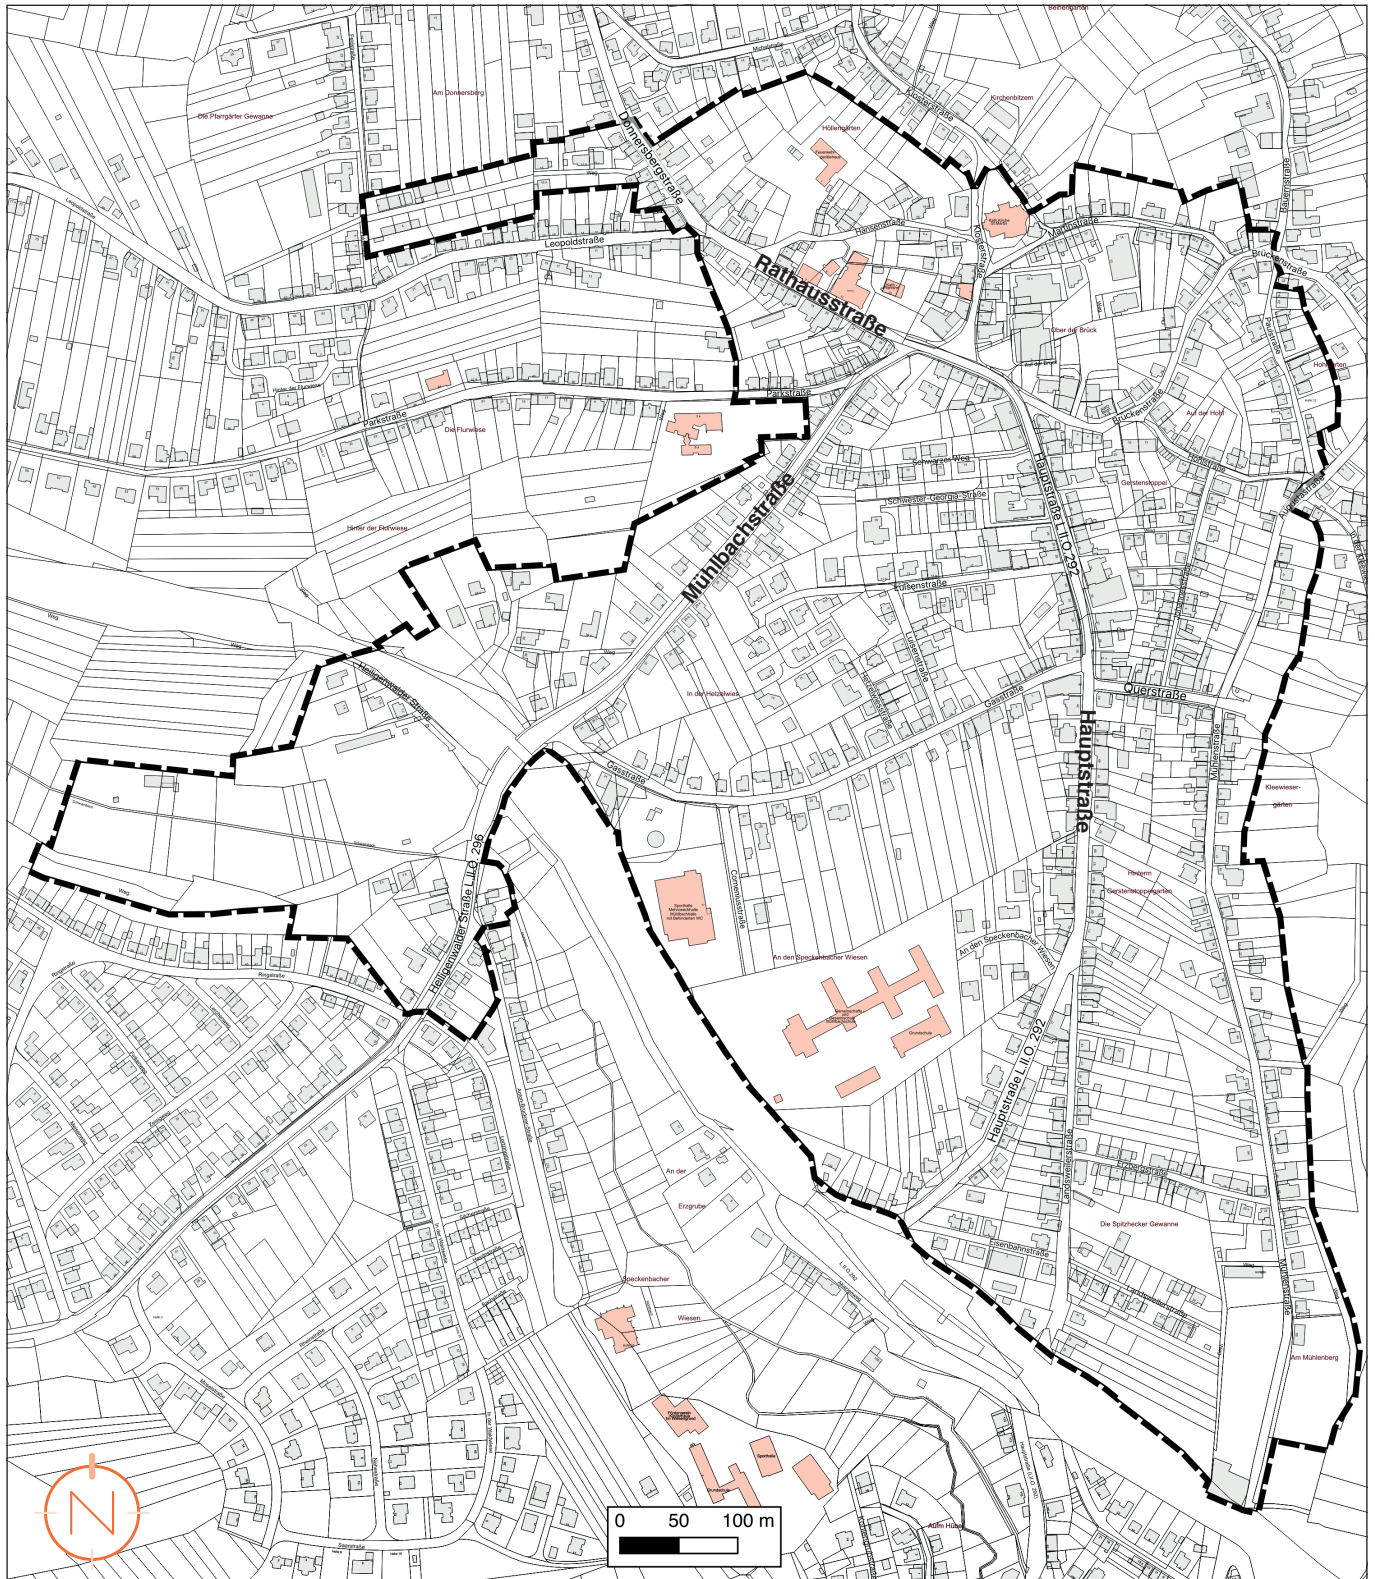

Lageplan, o.M.

Geltungsbereich des Sanierungsgebietes „Ortskern Schiffweiler“ gem. § 142 BauGB
in der Gemeinde Schiffweiler, Ortsteil Schiffweiler

Quelle: LVGL Saarland; Bearbeitung: Kernplan; Stand Kataster: 10.01.2019